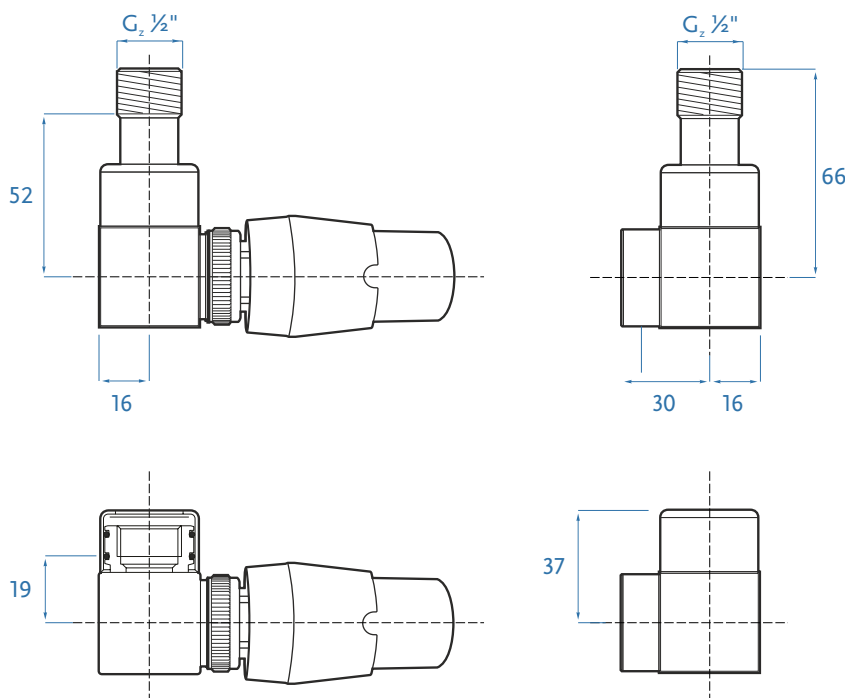

# ANGU

Na zdjęciu  
Zasilanie: zawór lewy termostatyczny  
Kolor: Jasny grafit mat

## Komplet zawiera:

Zawór trójosiowy termostatyczny ½" w kolorze  
Zawór trójosiowy odcinający ½" w kolorze  
Głowicę termostatyczną w kolorze

Dostępne kolory:

Chrom

Ciemny grafit mat

Jasny grafit mat

Quartz 1

## ADAPTERY

Typ	Rozmiar	Wykończenie	Indeks
ADAPTER PEX	16 x 2 x ¾"	NIKLOWANY	2207011121
ADAPTER MIEDŹ	15 x ¾"	CHROM	2207011124
ADAPTER MIEDŹ	15 x ¾"	NIKLOWANY	2207011122
RURA CENTRYCZNA	½" GZ x 15 x 150	CHROM	2207011125

## PODZIAŁKA NA POKRĘTLE

Ustawienie	1	2	3	4	5	6
Temperatura(°C)	8	12	16	20	24	28