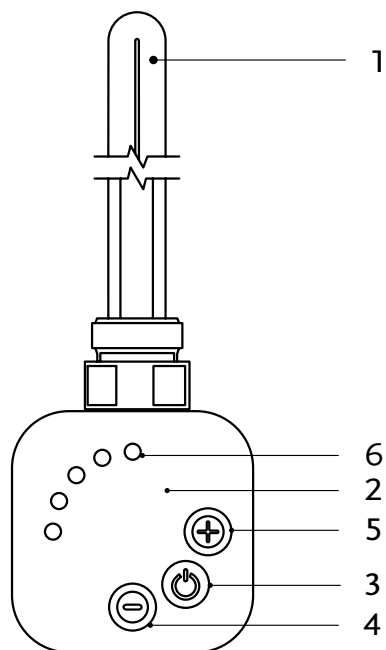

	VÝKON TĚLESA (W)	I [mm]	L [mm]	Barva	INDEX
GKM - 300 W	300	295	362	[01] Bílá	220407503001
GKM - 600 W	600	360	427	[01] Bílá	220407506001
GKM - 1000 W	1000	560	627	[01] Bílá	220407510001
GKM - 300 CR	300	295	362	[15] Chrom	220407503015
GKM - 600 CR	600	360	427	[15] Chrom	220407506015
GKM - 1000 CR	1000	560	627	[15] Chrom	220407510015
GKM - 300 DG	300	295	362	[06] Tmavý grafit mat	220407503006
GKM - 600 DG	600	360	427	[06] Tmavý grafit mat	220407506006
GKM - 1000 DG	1000	560	627	[06] Tmavý grafit mat	220407510006
GKM - 300 BM	300	295	362	[24] Černá mat	220407503024
GKM - 600 BM	600	360	427	[24] Černá mat	220407506024
GKM - 1000 BM	1000	560	627	[24] Černá mat	220407510024

BARVY TOPNÝCH TĚLES

[01]

Bílá

[06]

Tmavý grafit mat

[24]

Černá mat

[15]

Chrom

SCHÉMA TOPNÉHO TĚLESA

1. Topné těleso
2. Těleso ovládače
3. Vypínač (on/off)
4. Regulace teploty (snížení)
5. Regulace teploty (zvýšení)
6. LED ukazatel