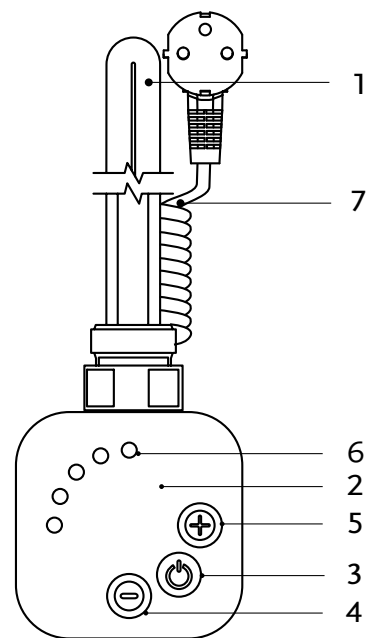

## SCHÉMA TOPNÉHO TĚLESA

1. Topné těleso
2. Těleso ovládače
3. Vypínač (on/off)
4. Regulace teploty (snížení)
5. Regulace teploty (zvýšení)
6. LED ukazatel
7. Přívodní kabel

	— VÝKON TĚLESA (W)	I [mm]	L [mm]	Barva	INDEX
GK - 300 W	300	295	362	[01] Bílý	220407510301
GK - 600 W	600	360	427	[01] Bílý	220407510601
GK - 1000 W	1000	560	627	[01] Bílý	220407511001
GK - 300 CR	300	295	362	[15] Chrom	220407510315
GK - 600 CR	600	360	427	[15] Chrom	220407510615
GK - 1000 CR	1000	560	627	[15] Chrom	220407511015
GK - 300 DG	300	295	362	[06] Černý Grafit Mat	220407510306
GK - 600 DG	600	360	427	[06] Černý Grafit Mat	220407510606
GK - 1000 DG	1000	560	627	[06] Černý Grafit Mat	220407511006
GK - 300 BG	300	295	362	[21] Černý Połysk	220407510321
GK - 600 BG	600	360	427	[21] Černý Połysk	220407510621
GK - 1000 BG	1000	560	627	[21] Černý Połysk	220407511021
GK - 300 BM	300	295	362	[24] Černý Mat	220407510324
GK - 600 BM	600	360	427	[24] Černý Mat	220407510624