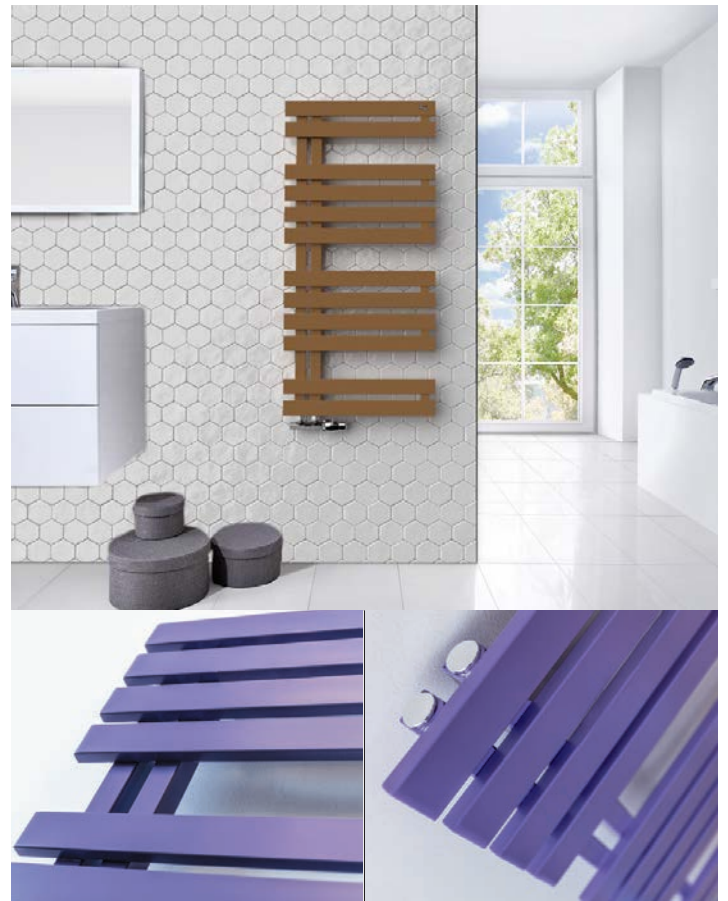

CRIVITZ

KLUCZOWE CECHY

- Łatwość montażu
- Uniwersalne podłączenie możliwość montażu z prawej lub lewej strony
- Brak widocznych zawiesznień
- Idealny do każdej łazienki ze względu na płaską konstrukcję
- Oryginał i estetyczne wykonanie
- Grzejnik zgodny z normą EN 442
- Gwarantowana wysoka jakość

Standardowo dostarczany w kolorze białym z podłączeniem 15
Zawory pokazane na zdjęciu są wyposażeniem opcjonalnym dostępnym za dodatkową opłatą.

PATRZ POLECANE AKCESORIA

Typ:	ACR - grzejnik łazienkowy pionowy
Materiał:	Stal niskowęglowa, niestopowa
Konstrukcja:	Rury profil 50 x 15 Kolektor profil 35 x 35
Ciśnienie robocze:	Do 0,4 MPa (4 bar)
Temperatura pracy:	Do 95°C
Wyposażenie standardowe:	Korek Premium ½" Odpowietrznik Premium ½" Zawieszanie grzejnikowe Z21
Wykończenie powierzchni:	Standardowo kolor biały [01]
Przyłącza:	Gwint wewnętrzny ½"