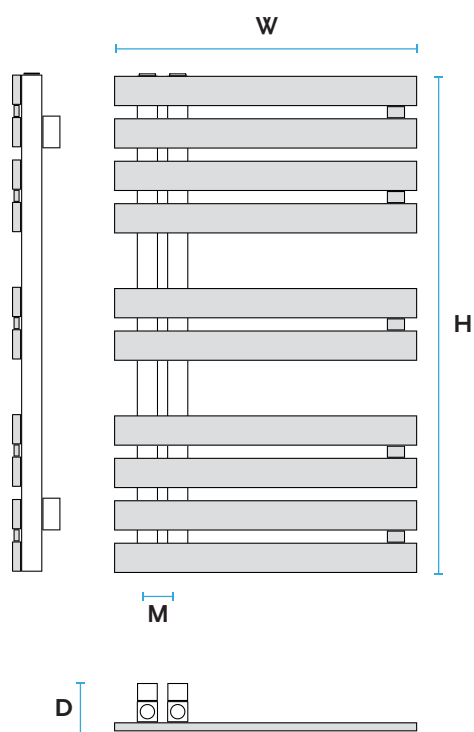

Standardowo dostarczany w kolorze białym z podłączeniem 15
Zawory pokazane na zdjęciu są wyposażeniem opcjonalnym dostępnym za dodatkową opłatą.

PATRZ POLECANE AKCESORIA

Typ:	ACR - grzejnik łazienkowy pionowy
Materiał:	Stal niskowęglowa, niestopowa
Konstrukcja:	Rury profil 50 x 15 Kolektor profil 35 x 35
Ciśnienie robocze:	Do 0,4 MPa (4 bar)
Temperatura pracy:	Do 95°C
Wyposażenie standardowe:	Korek Premium ½" Odpowietrznik Premium ½" Zawieszanie grzejnikowe Z21
Wykończenie powierzchni:	Standardowo kolor biały [01]
Przyłącza:	Gwint wewnętrzny ½"

STANDARD

- podłączenie 180°

Schematy podłączeń

Kody podłączeń

2 - odpowietrznik ½"
3 - korek ½"

POLECANE AKCESORIA

	<p>PODWÓJNY</p> <p>Dla podłączenia typ [16] zespolony zawór podwójny z głowicą Termostatyczną w kolorze grzejnika</p>
	<p>Dla podłączenia typ [15] komplet zaworu zasilającego i odcinającego z głowicą termostatyczną w kolorze</p>

CRIVITZ	Wysokość	Szerokość	Głębokość	Podłączenie				Wydajność cieplna		INDEKS produktu	KOD wersji
	H [mm]	W [mm]	D [mm]	M [mm]	DM [mm]	A [mm]	HA [mm]	55/45/20°C	75/65/20°C		
ACR 80/50	820	500	90	50	57	50	630	208	393	10115143271501	
ACR 100/50	1030	500	90	50	57	50	840	251	472	10115143281501	
ACR 140/50	1380	500	90	50	57	50	1190	321	606	10115143291501	
ACR 150/50	1520	500	90	50	57	50	1330	348	660	10115143301501	
ACR 170/50	1730	500	90	50	57	50	1540	391	743	10115143311501	

H - wysokość; W - szerokość; D - głębokość; A - rozstaw zawieszenia szerokość ; M - rozstaw podłączenia;
 C - rozstaw podłączenia; HA - rozstaw zawieszenia wysokość ; DC - głębokość oś podłączenia