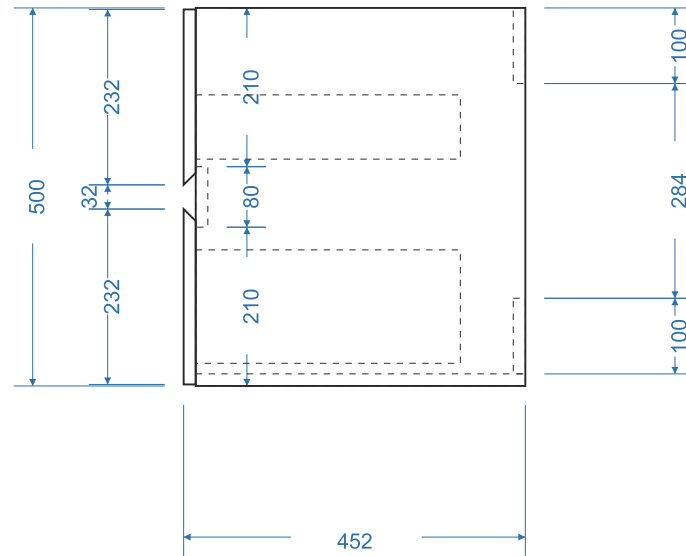

BRUNETTE 60

BRUNETTE 75

BRUNETTE V 40 P/L