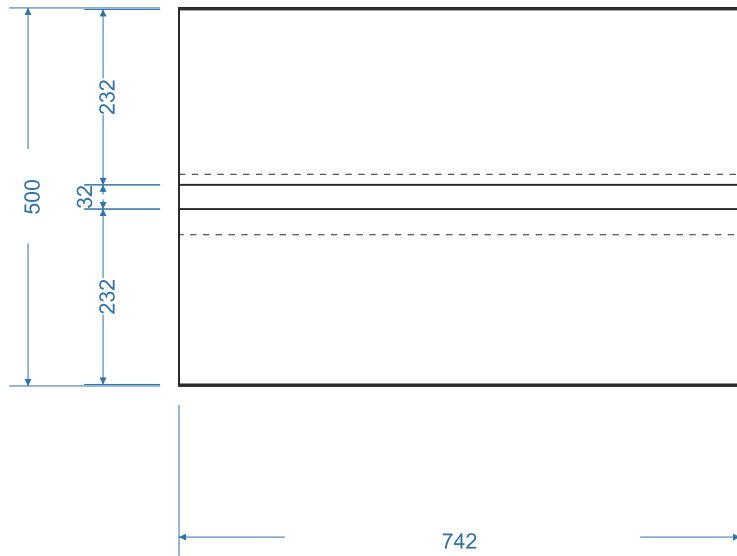

BRUNETTE 60

BRUNETTE 75

BRUNETTE V 40 P/L