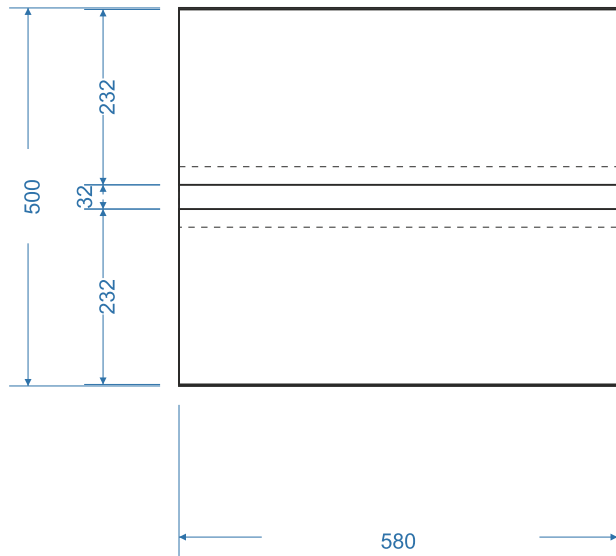

BRUNETTE 60

BRUNETTE 75

BRUNETTE V 40 P/L