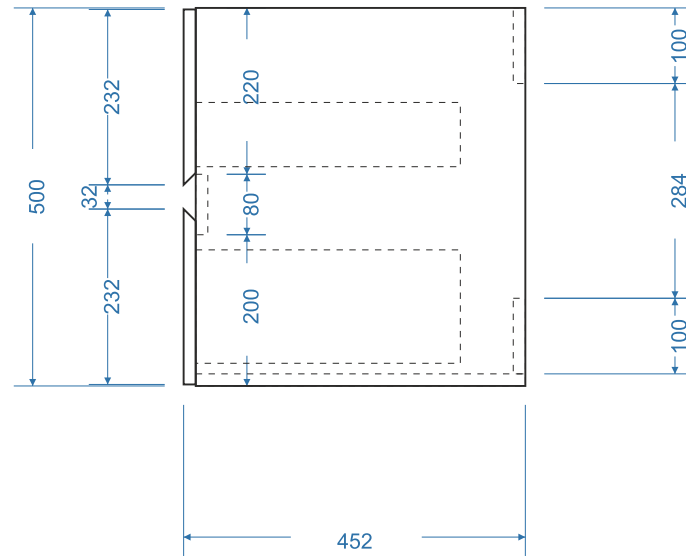

BRUNETTE 60

BRUNETTE 75

BRUNETTE V 40 P/L